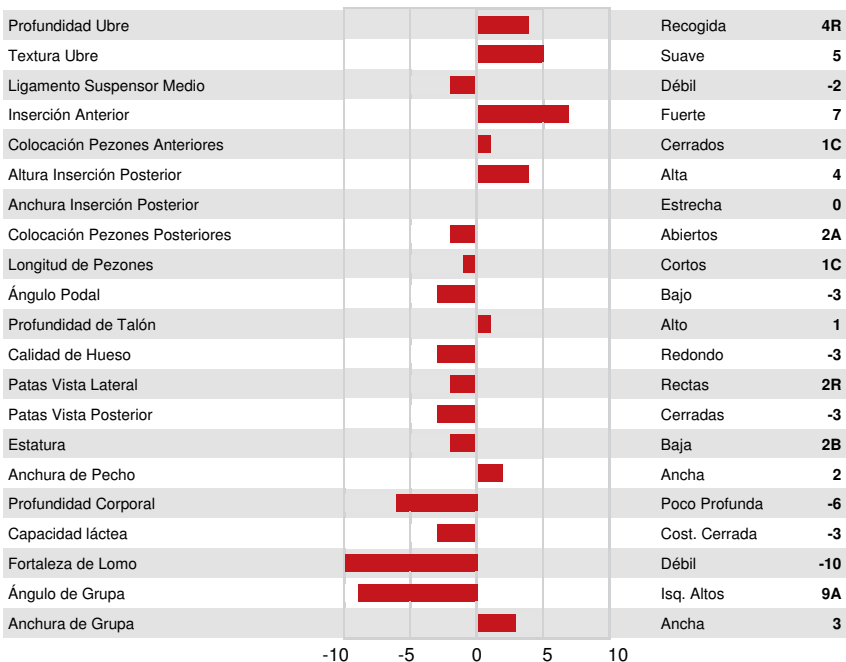

SANDY-VALLEY CHALLENGER
PROGENESIS FORTUNE PALAU VG-87-3YR-CAN 3*
PROGENESIS FORTUNE
PROGENESIS SUPERSHOT PASSION 7*
COGENT SUPERSHOT
PROGENESIS ENFORCER PAT GP-82-3YR-CAN 3*

GPA LPI +3250 PRO$ 2025

DPF RDF BLF CNF BYF MWF CVF HH1F HH2F HH3F HH4F HH5F HH6F HCDF HMWF

Num.Reg #: HOCANM13483251 aAa: 315246 DMS:
Nacimiento: 07/10/2019 Kappa Caseina: BB Beta Caseina: A2A2

PRODUCCION		G Rebaños	G Hijas	85% Rep.	GPA 24* APR				
Leche kg	691	Grasa kg	66	Grasa %	+0.35	Proteína kg	52	Proteína %	+0.23
Eficiencia de Conversión	100	RMC	97	Eficiencia Metano	111				

SALUD Y REPRODUCCIÓN		Immunity	102
Vida en el Rebaño	105	Inmunidad crías	94
Células Somáticas	110	Facilidad de Parto	102
Fertilidad Hijas	101	Facilidad Parto de las Hijas	104
Cond. Corporal	105	Velocidad Ordeño	97
Resist. Mastitis.	107	Temperamento	101
Persistencia de la lactación	97	Resistencia a Enfermedades Metabólicas	105

TIPO	G Rebaños	G Hijas	82% Rep.	GPA 24* APR	
Tipo	0	Fortaleza Lechera	-2		
Sistema Mamario	7	Grupa	-10		
Patatas	-7				

PROGENESIS FORTUNE PALAU
DAM